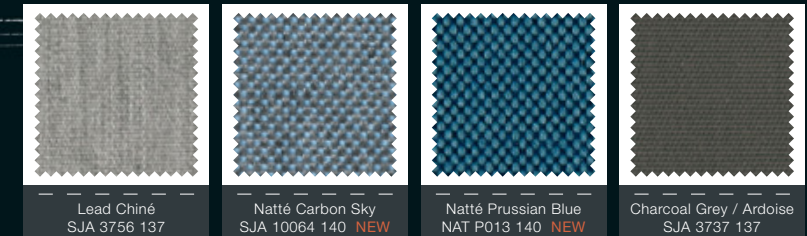

Echelle rayures et jacquards / Scale stripes and jacquards : 1:3
Echelle unis / Scale solids : 1:1

Entretien facile
Easy care

Large gamme de coloris
Wide colour range

Respirabilité
Breathability