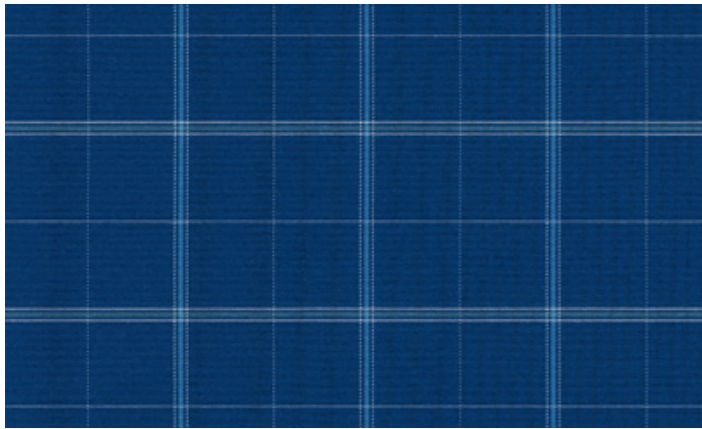

*Also exists in a 300 cm width
*Existe aussi en laize 300 cm

Sunbrella®

CHECKS

CHE F022 140 - James Blue

CHE F021 140 - James Grey

CHE F023 140 - James Black

Sunbrella®

CHECKS