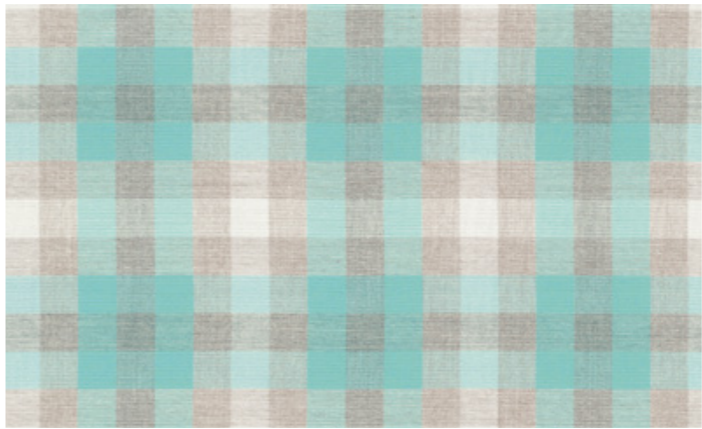

*Also exists in a 300 cm width
*Existe aussi en laize 300 cm

Sunbrella®

CHECKS

CHE F022 140 - James Blue

CHE F021 140 - James Grey

CHE F023 140 - James Black

Sunbrella®

CHECKS