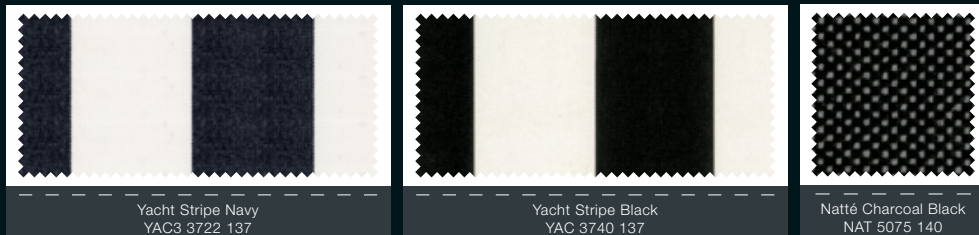

Echelle rayures et jacquards / Scale stripes and jacquards : 1:3
Echelle unis / Scale solids : 1:1

Entretien facile
Easy care

Large gamme de coloris
Wide colour range

Respirabilité
Breathability